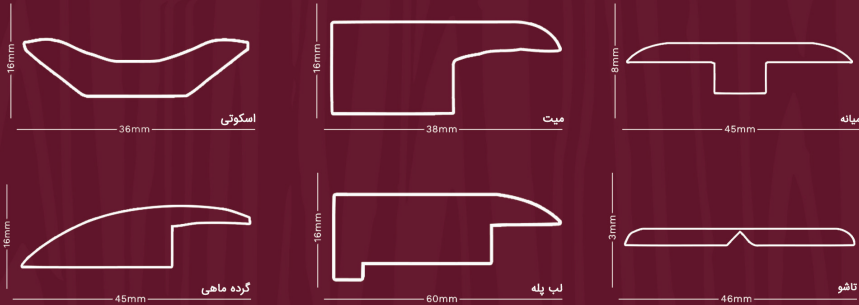

same Color As the Parquet

میانه

میت

اسکوتی

گرده ماهی

تاشو

لب پله

Laminate Parquet